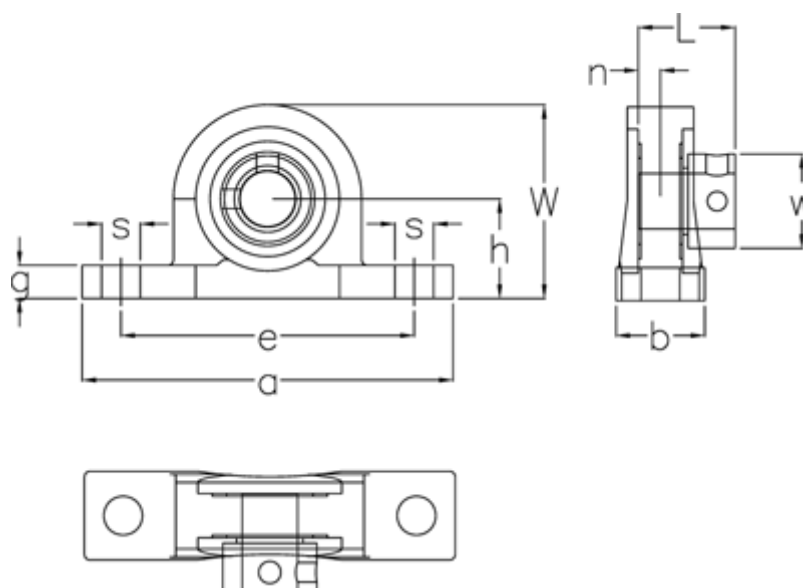

Varenummer: 5425058006
Beskrivelse: Lejeblok UP006 EC LDK f/aksel Ø30 mm
Hus Alu, leje stål, ekstra smal

Mål

a	= 132	L	= 26.5
b	= 26	Leje	= U006
Bolt str.	= M10	Nominel træk	= 6.5
d	= 30	s	= 13
e	= 106	Vægt	= 0.5
g	= 11	W	= 70
h	= 36	w	= 42
Hus	= P06-7		